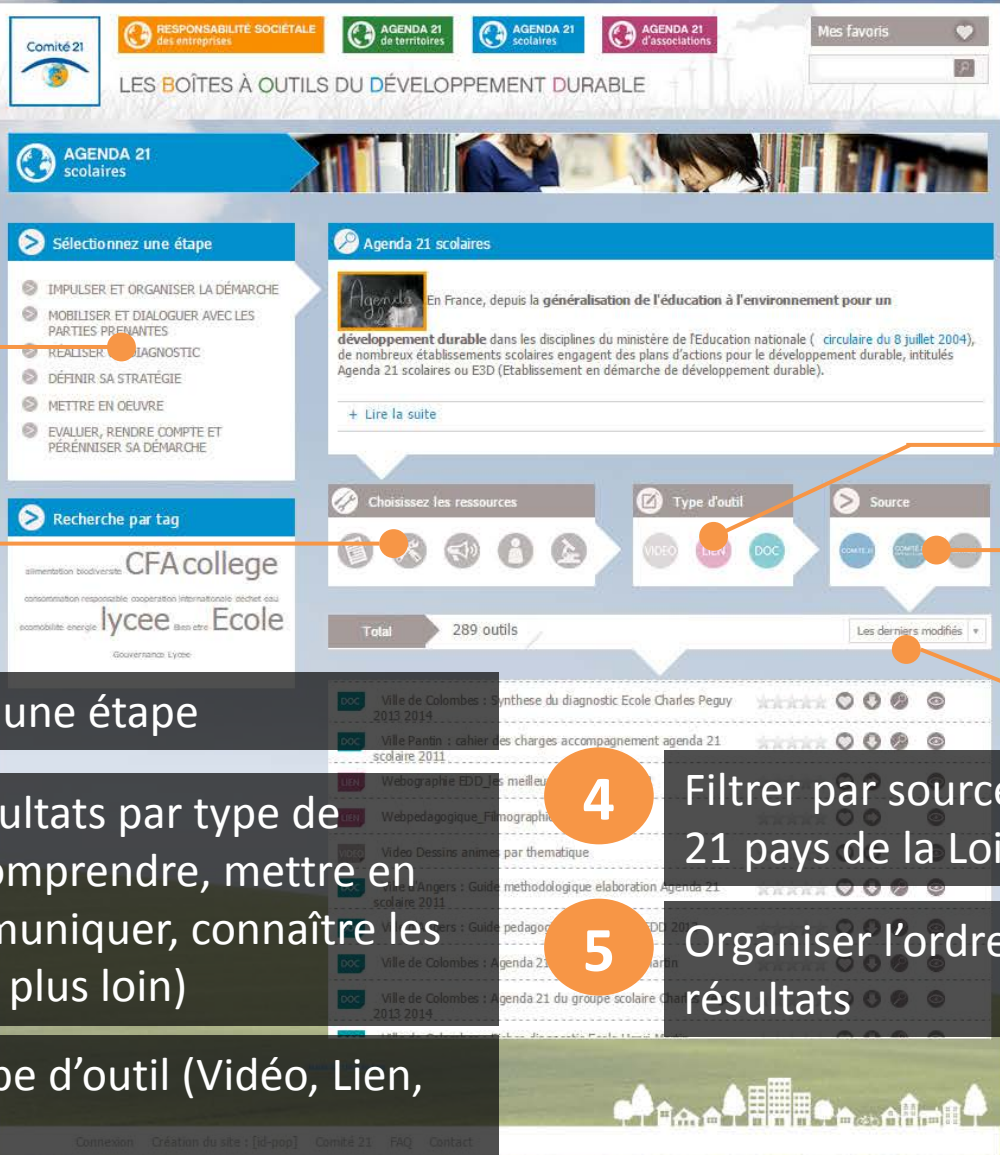

La boîte à outils du Comité 21 met à disposition **des documents utiles et pratiques** pour vous accompagner dans cette démarche.

Référez vous à **l'étape** qui correspond à votre degré d'avancement pour retrouver les **outils les plus pertinents** sélectionnés par le **Comité 21**.

Vous avez des outils à partager ? N'hésitez pas à nous contacter !

Bonne navigation !

Notre méthodologie

1

Choisissez votre boîte à outil

1

2

1

2

3

Sélectionner une étape

Filterer les résultats par type de ressource (comprendre, mettre en œuvre, communiquer, connaître les acteurs, aller plus loin)

Filterer par type d'outil (Vidéo, Lien, document)